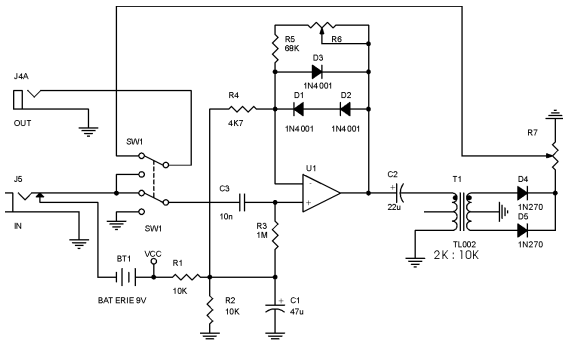

Functionare

Nu contine mai mult de cateva componente: un capacitor, doua diode cu germaniu, un comutator dublu si un traf de 75mW cu raport 10:2 (cea de 2 folosita ca primar).

De aici incepe distractia: personalizarea sunetului prin modificarea valorilor din schema, respectiv inversarea diodelor, marirea valorii potentiometrului catre 1M, scoaterea capacitatii de .047µF ce limiteaza frecventele joase, valoare mai mica a capacitatii de cuplare pe intrare.

Sa nu uitam ca armonicile, distorsiunile controlate „artistic” dau compozitie sunetului, il personalizeaza si il face de neuitat chiar daca apare o singura data, acolo, atunci...

Schema electrica