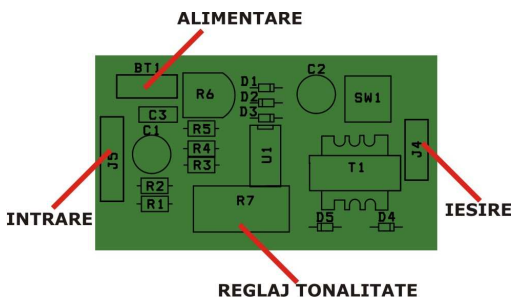

Amplasarea componentelor

Acest produs este livrat in varianta asamblata sau in varianta circuit imprimat+ componente in scopuri educationale si va fi insotit de documentatia completa de asamblare.

Artisti ce folosesc Screamer Octave

Joe Bonamassa
Neal Schon
Gary Hoey

Solo Artist
Journey, Soul Sirkus
Solo Artist

Carlos Santana

Santana

Steve Lukather
CC Deville

Toto, Solo Artist
Poison

John Bollinger
Stephen Boykin

Nashville Star
Studio Guitarist

Richie Sambora

Bon Jovi

Hershel Yatovitz

Chris Isaak

Jeff Pevar

CPR

Rick Nielson

Cheap Trick

Scott Knight

Studio Guitarist

Tracii Guns

LA Guns

James "Munky" Shaffer

Korn

Mark Chatfield

Bob Seger

Steve Henderlong

39 Stripes

Max Carl
Kerry Livgren
Eric Mantel
Casey Weaver & Dan Drago

Shawn Roberts
Mike Japp
Fabian Ruiz
Chris Moreno
Mathew Leach
Torie Talbert
Cato "Salsa" Thomassen
Ben Asaro
Chris Salisbury
Andre Couto
Tommy Gleeson
AL Martinez

Grand Funk Railroad
Kansas / Proto-Kaw
Solo Artist

The Furnace

Billy "Crash" Craddock
Marmalade, Various Artists

Mona For Now
Mariachi Static

No Longer Strangers
the afar

Cato Salsa Experience
Twilight Odyssey

D.O.G

Celine Dion

The GA*GA*S

Moonlight Cruisers

Effect in octava - tube screamer

The Largest Collection of Educational Electronic Kits

The smart way to boost productivity

EPSICOM, Ltd.
37 Sararilor Street
200570 Craiova, Romania
Mob: (+40) 743-377426
Tel: (+40) 351-591001
Fax: (+40) 351-595003

e-mail: office@epsicom.com