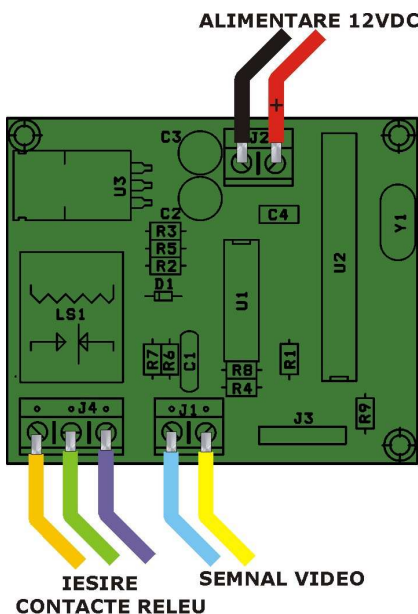

Ideas for Small Business

Training & Educational Kits

www.epsicom.com/kits
a division of **EPSICO Manufacturing**

Functionare

O metoda de detectare a miscarii este memorarea datelor unui cadru complet al unei imagini video si compararea cu cadrul urmator pentru a sesiza modificari. Pentru aceasta ar fi nevoie de o memorie destul de mare si convertoare A/D rapide. Autorul a gasit o solutie salvatoare: a particularizat imaginea extragand numai 64 pixeli din cadru, le-a insumat si a creat o suma de control in final de numai 8 biti. Aceasta schema este realizata in diverse variante functie de aplicatie. Lumina are efect asupra receptorului asadar aplicatia se preteaza zonelor in care lumina este constanta

Schema electrica

Amplasarea componentelor

Acest produs este livrat in varianta asamblata sau in varianta circuit imprimat+ componente in scopuri educationale si va fi insotit de documentatia completa de asamblare.