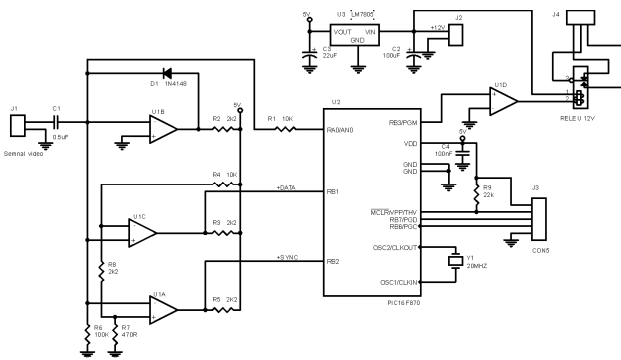

Ideas for Small Business

Training & Educational Kits

www.epsicom.com/kits
a division of **EPSICO Manufacturing**

Functionare

O metoda de detectare a miscarii este memorarea datelor unui cadru complet al unei imagini video si compararea cu cadrul urmator pentru a sesiza modificari. Pentru aceasta ar fi nevoie de o memorie destul de mare si convertoare A/D rapide. Autorul a gasit o solutie salvatoare: a particularizat imaginea extragand numai 64 pixeli din cadru, le-a insumat si a creat o suma de control in final de numai 8 biti. Aceasta schema este realizata in diverse variante functie de aplicatie. Lumina are efect asupra receptorului asadar aplicatia se preteaza zonelor in care lumina este constanta

Schema electrica

Amplasarea componentelor

Acest produs este livrat in varianta asamblata sau in varianta circuit imprimat+ componente in scopuri educationale si va fi insotit de documentatia completa de asamblare.