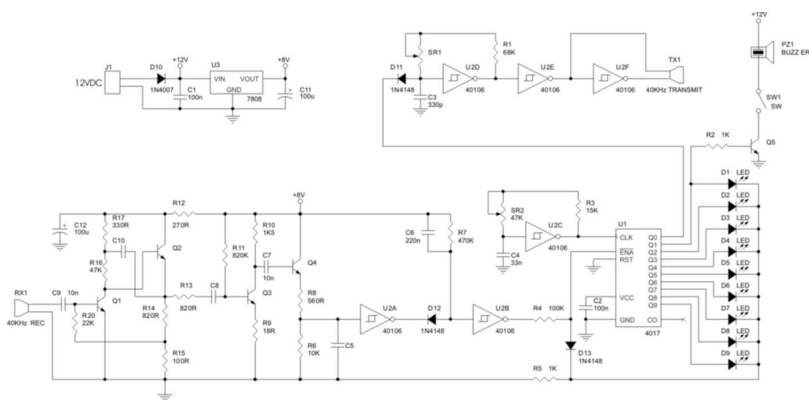

Training & Educational Kits

www.epsicom.com/kits
a division of **EPSICO Manufacturing**

Functionare

Se bazeaza pe masurarea diferentei de timp intre emisia a unui sunet si receptia acestuia reflectat de o suprafata. Semnalul este generat de un oscilator realizat cu 40106 si emis aer cu un generator capsula de ultrasunete in jurul frecventei de 40KHz. Sunetul reflectat este captat de o capsula receptoare de ultrasunete, amplificat si filtrat de primele etaje si aplicat prin U2B pe intrarea de validare a unui numarator Johnson. In mod normal intrarea este validata, in lipsa semnalului intrarea U2B este tinuta in "1" logic, iesirea este in "0", astfel ca numarul parcurge ciclurile de numarare modulo 10 grazie unui oscilator intern a carui frecventa se regleaza din SR2 iar prin Q0 se comanda oscilatorul de emisie a ultrasunetelor. Daca apare un sunet reflectat, acesta este captat, filtrat si integrat. Cu cat semnalul este captat cu o intarziere mai mare cu atat intrarea de validare a lui 4017 este mai tarziu trecuta in "1" logic astfel incat acesta are timp sa aprinda un numar de leduri a carui proportionalitate in indicare depinde atat de traseul capsula generatoare - obstacol - capsula receptoare cat si elementele de circuit.

Schema electrica

Amplasarea componentelor

RECEPTOR EMITATOR BUZZER

Acest produs este livrat in varianta asamblata sau in varianta circuit imprimat+ componente in scopuri educationale si va fi insotit de documentatia completa de asamblare.