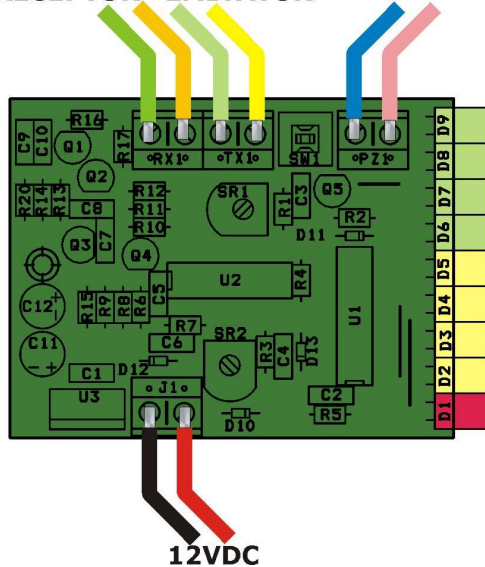

Training & Educational Kits

www.epsicom.com/kits
a division of **EPSICO Manufacturing**

Functionare

Se bazeaza pe masurarea diferentei de timp intre emisia a unui sunet si receptia acestuia reflectat de o suprafata. Semnalul este generat de un oscilator realizat cu 40106 si emis aer cu un generator capsula de ultrasunete in jurul frecventei de 40KHz. Sunetul reflectat este captat de o capsula receptoare de ultrasunete, amplificat si filtrat de primele etaje si aplicat prin U2B pe intrarea de validare a unui numarator Johnson. In mod normal intrarea este validata, in lipsa semnalului intrarea U2B este tinuta in "1" logic, iesirea este in "0", astfel ca numarul parcurge ciclurile de numarare modulo 10 grazie unui oscilator intern a carui frecventa se regleaza din SR2 iar prin Q0 se comanda oscilatorul de emisie a ultrasunetelor. Daca apare un sunet reflectat, acesta este captat, filtrat si integrat. Cu cat semnalul este captat cu o intarziere mai mare cu atat intrarea de validare a lui 4017 este mai tarziu trecuta in "1" logic astfel incat acesta are timp sa aprinda un numar de leduri a carui proportionalitate in indicare depinde atat de traseul capsula generatoare - obstacol - capsula receptoare cat si elementele de circuit.

Schema electrica

Amplasarea componentelor

RECEPTOR EMITATOR BUZZER

Acest produs este livrat in varianta asamblata sau in varianta circuit imprimat+ componente in scopuri educationale si va fi insotit de documentatia completa de asamblare.